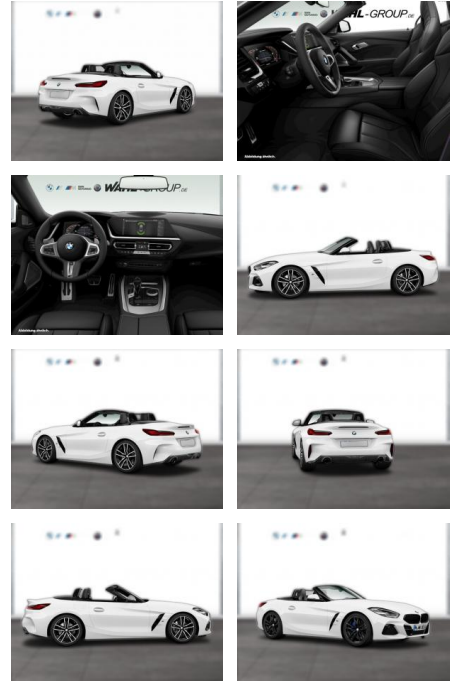

**BMW Z4 M40i LC PROF HUD LEDER ALARM**

WG05-231288 **Angebotsnr.:**

Erstzulassung:	Kilometer:	Farbe:	Leistung:	Kraftstoffart:
01.06.2022	29.200	Weiß	250 kW / 340 PS	Benzin

<b>PREIS</b> <b>52.890 €</b>	<b>FINANZIERUNGSBEISPIEL</b>		* Basisfinanzierung: Anzahlung: 13.223 Euro, Laufzeit: 72 Monate, Nettodarlehen: 39.668 Euro, Gesamtbetrag: 58.829 Euro, Zinssätze: 4.88% Sollz. (gebunden), 4.99% eff. ** Zielratenfinanzierung: Anzahlung: 13.223 Euro, Laufzeit: 72 Monate, Nettodarlehen: 39.668 Euro, Zielrate: 26.445 Euro, Gesamtbetrag: 61.138 Euro, Zinssätze: 4.88% Sollz. (gebunden), 4.99% eff.,
	Laufzeit: 72 Monate	Anzahlung: 25 %	
	Basis-Finanzierung:*	Mtl. Rate:	
	Zielraten-Finanzierung:**	<b>364 €</b>	