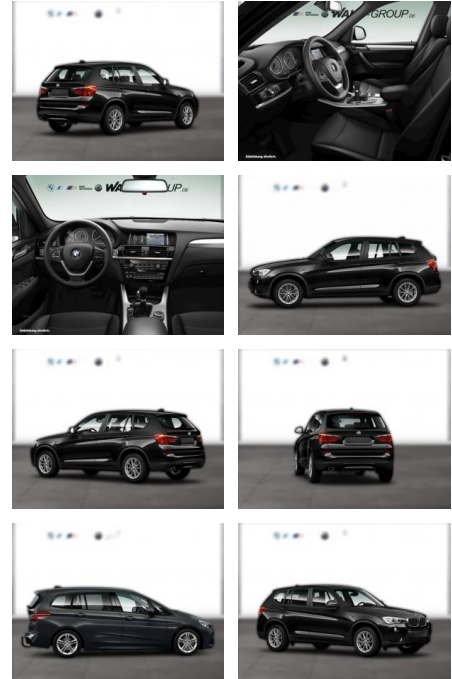

BMW X3 xDrive20d NAVI PROF LEDER HUD RFK

WG05-155153 **Angebotsnr.:**

Erstzulassung:	Kilometer:	Farbe:	Leistung:	Kraftstoffart:
01.06.2016	74.700	Schwarz	140 kW / 190 PS	Diesel

PREIS
28.170 €

FINANZIERUNGSBEISPIEL
 Laufzeit: 72 Monate Anzahlung: 25 %
 Basis-Finanzierung:* Mtl. Rate:
 Zielraten-Finanzierung:** **194 €**