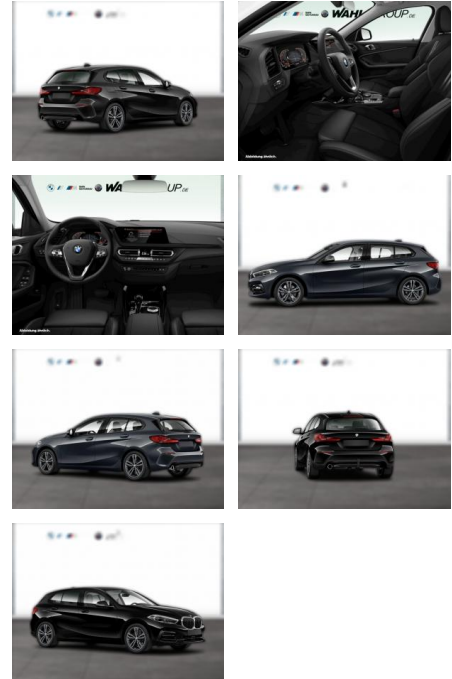

**BMW 118i SPORT LINE DKG LC PROF LED GRA PDC**

WG01-230386 **Angebotsnr.:**

Erstzulassung:	Kilometer:	Farbe:	Leistung:	Kraftstoffart:
01.07.2021	36.900	Grau	100 kW / 136 PS	Benzin

PREIS	FINANZIERUNGSBEISPIEL	
<b>26.110 €</b>	Laufzeit: 72 Monate      Anzahlung: 25 % Basis-Finanzierung:*      Mtl. Rate: Zielraten-Finanzierung:** <b>180 €</b>	* Basisfinanzierung: Anzahlung: 6.528 Euro, Laufzeit: 72 Monate, Nettodarlehen: 19.583 Euro, Gesamtbetrag: 29.042 Euro, Zinssätze: 4.88% Sollz. (gebunden), 4.99% eff. ** Zielratenfinanzierung: Anzahlung: 6.528 Euro, Laufzeit: 72 Monate, Nettodarlehen: 19.583 Euro, Zielrate: 13.055 Euro, Gesamtbetrag: 30.182 Euro, Zinssätze: 4.88% Sollz. (gebunden), 4.99% eff., Vermittlung für: Santander Consumer Bank Repräsentatives Beispiel gem. § 17 Abs. 4 PAngV. Diese Finanzierungsangebote sind Beispiele. Gerne ermitteln wir für Sie Ihr individuelles Angebot.