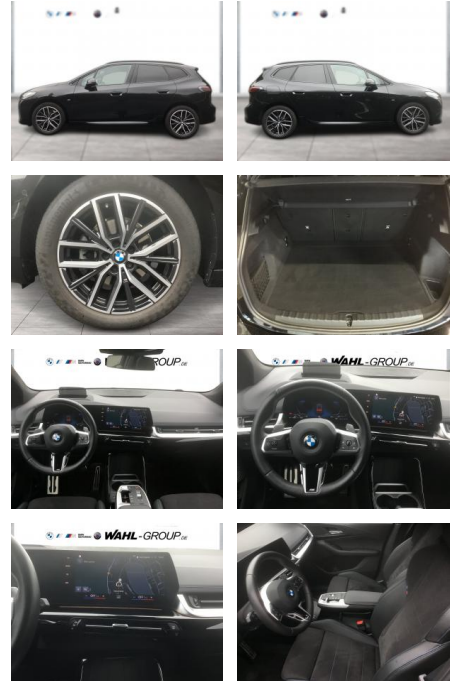

**BMW 218d ACTIVE TOURER M SPORT DKG LC PROF**

WG01-239058 **Angebotsnr.:**

Erstzulassung:	Kilometer:	Farbe:	Leistung:	Kraftstoffart:
01.09.2022	27.700	Schwarz	110 kW / 150 PS	Diesel

**PREIS**  
**35.380 €**