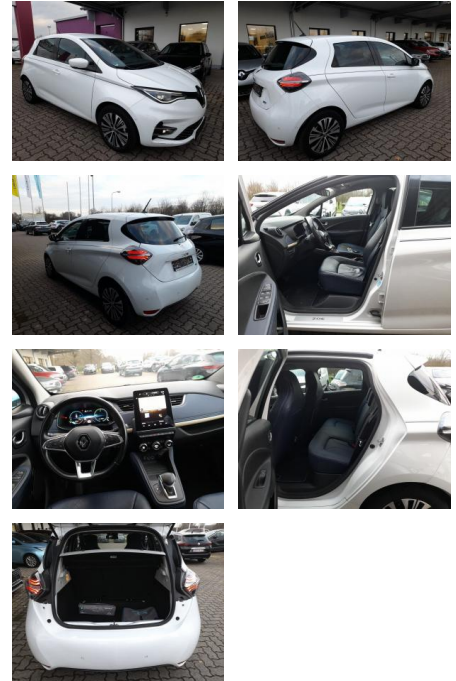

## Renault Zoe ZE50 R135 Riviera Kaufbatterie LED

AT27-GW-ABO **Angebotsnr.:**

Erstzulassung:	Kilometer:	Farbe:	Leistung:	Kraftstoffart:
27.12.2021	42.446	Weiß	100 kW / 136 PS	Elektro

**PREIS**  
**16.790 €**