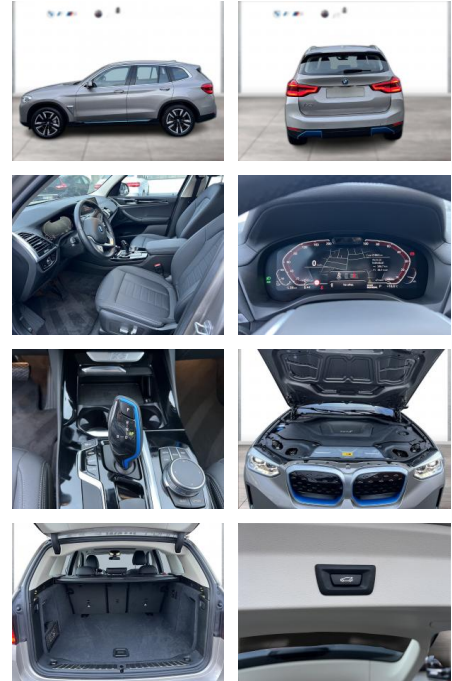

BMW iX3 Inspiring 100% Akku Panorama LED

WG09-230780 Angebotsnr.:

Erstzulassung:	Kilometer:	Farbe:	Leistung:	Kraftstoffart:
01.12.2021	21.891	Silber	210 kW / 286 PS	Elektro

PREIS
39.500 €

FINANZIERUNGSBEISPIEL