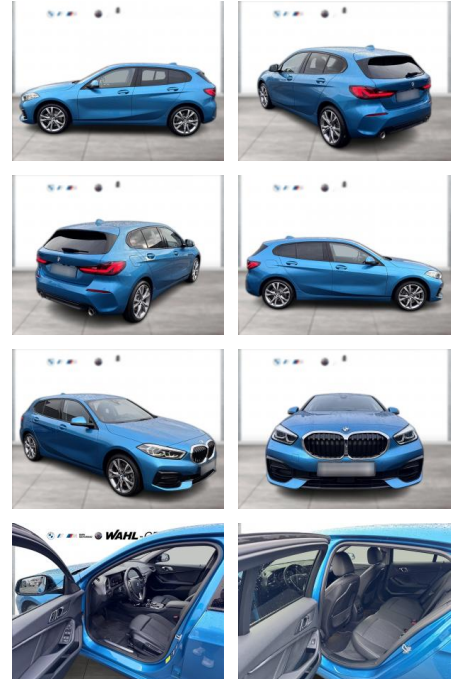

**BMW 120i Sport Line AHK LED Navi HiFi**

WG10-264989 **Angebotsnr.:**

Erstzulassung:	Kilometer:	Farbe:	Leistung:	Kraftstoffart:
01.04.2022	33.233	Blau	131 kW / 178 PS	Benzin

<b>PREIS</b> <b>29.200 €</b>	<b>FINANZIERUNGSBEISPIEL</b>	
	Laufzeit: 72 Monate	Anzahlung: 25 %
	Basis-Finanzierung:**	Mtl. Rate:
	Zielraten-Finanzierung:**	<b>201 €</b>