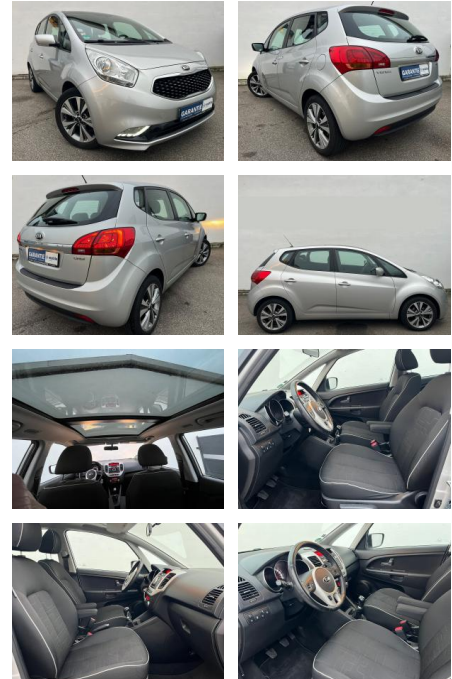

Kia Venga 1,6 CRDi Spirit PANO SITZHZG KLIMAAUTO...

AK82-PK2412-2016-00157

Erstzulassung:	Kilometer:	Farbe:	Leistung:	Kraftstoffart:
04.08.2015	107.990	Silber	94 kW / 128 PS	Diesel

PREIS
11.280 €

FINANZIERUNGSBEISPIEL

Exterieur

- LED-Tagfahrlicht
- Leichtmetallfelgen
- Schiebedach
- Nebelscheinwerfer
- Nebelscheinwerfer
- LM-Felgen 6.5x17 (5-Doppelspeichen)

STÄNDIG ÜBER 15.000 FAHRZEUGE IM BESTAND!