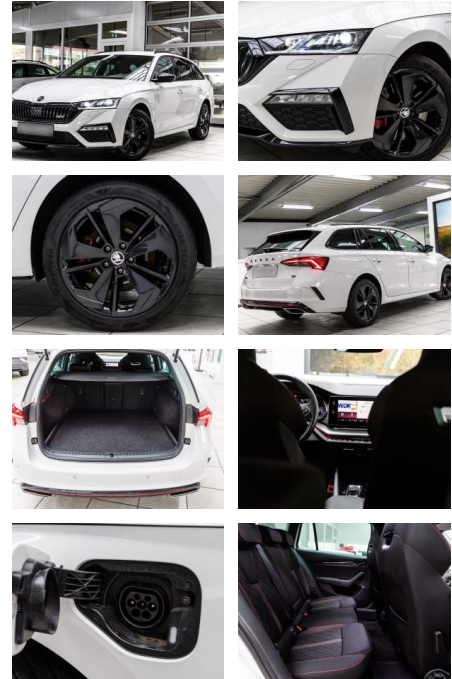

Skoda Octavia Combi RS iV DSG MATRIX+APP

AS86-VTI DB 20220112171 verk.an van Deelen

Erstzulassung:	Kilometer:	Farbe:	Leistung:	Kraftstoffart:
27.09.2022	37.805	Diverse	180 kW / 245 PS	Hybrid

PREIS
31.330 €

Weiteres

- Schaltwippen

- Start Stop Automatik
- ***Finanzierung zu Sonderkonditionen und Anzahlungnahme gern möglich.**
- *Irrtümer
- **Änderungen und Zwischenverkauf vorbehalten.**
- ***Sonderausstattung:8 LautsprecherAmbiente-Beleuchtung LEDAnhängerkupplung VorbereitungAudiosystem Bolero mit TouchscreenAußenpiegel elektr. verstell- und heizbar und schwarz lackiertAußenpiegel mit AbblendautomatikBordcomputerDachhimmel schwarzDachreling schwarz**
- hochglänzendEdelstahlpedale SportdesignEinparkhilfe vorn und hintenEinstiegsleisten (Aluminium-Design)Fahrassistentz-System: Abbiegebremsfunktion und