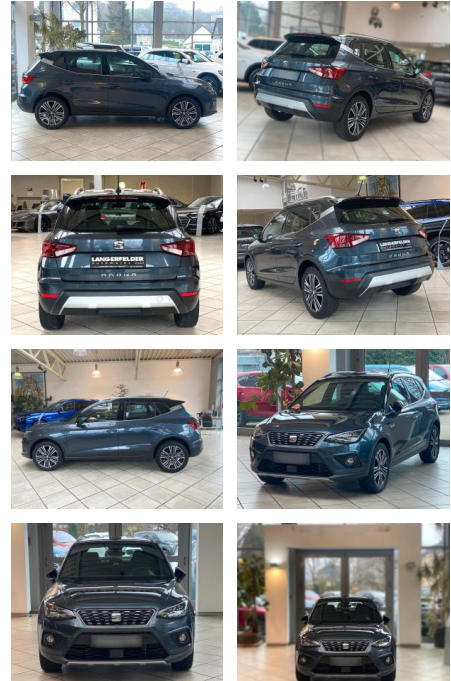

## Seat Arona 1.6 TDI Xcellence

LA05-158-1767 **Angebotsnr.:**

Erstzulassung:	Kilometer:	Farbe:	Leistung:	Kraftstoffart:
25.09.2020	83.772	Diverse	70 kW / 95 PS	Diesel

**PREIS**  
**17.680 €**