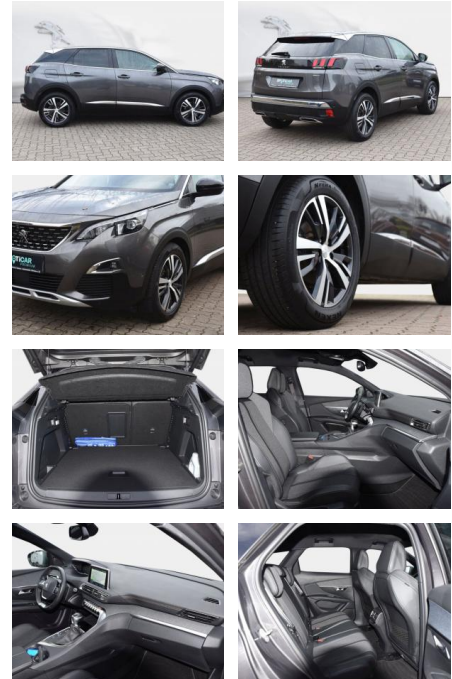

## Peugeot 3008 Allure GT-Line

SD03-409 43034 Angebotsnr.:

Erstzulassung:	Kilometer:	Farbe:	Leistung:	Kraftstoffart:
26.11.2019	62.609	Diverse	96 kW / 131 PS	Benzin

PREIS  
**18.490 €**