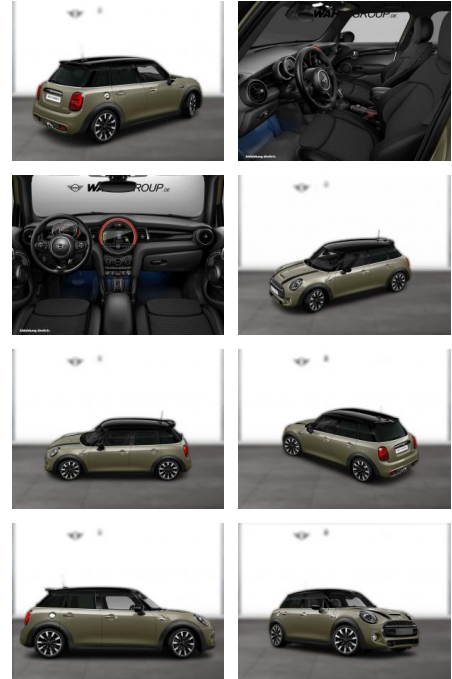

## MINI Cooper S 5-TÜRER CHILI II DKG NAVI

WG05-208351 Angebotsnr.:

Erstzulassung:	Kilometer:	Farbe:	Leistung:	Kraftstoffart:
01.04.2021	49.700	Grau	141 kW / 192 PS	Benzin

**PREIS**  
**28.170 €**