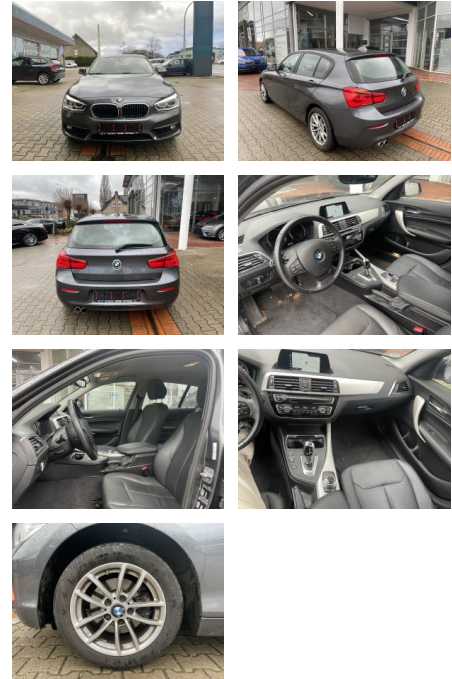

BMW 120i Advantage LED Tempomat Navi PDC Leder

AJ02-HS2412-100 Angebotsnr.:

| Erstzulassung: | Kilometer: | Farbe: | Leistung: | Kraftstoffart: |
|----------------|------------|--------|-----------------|----------------|
| 22.02.2018 | 31.000 | Grau | 135 kW / 184 PS | Benzin |