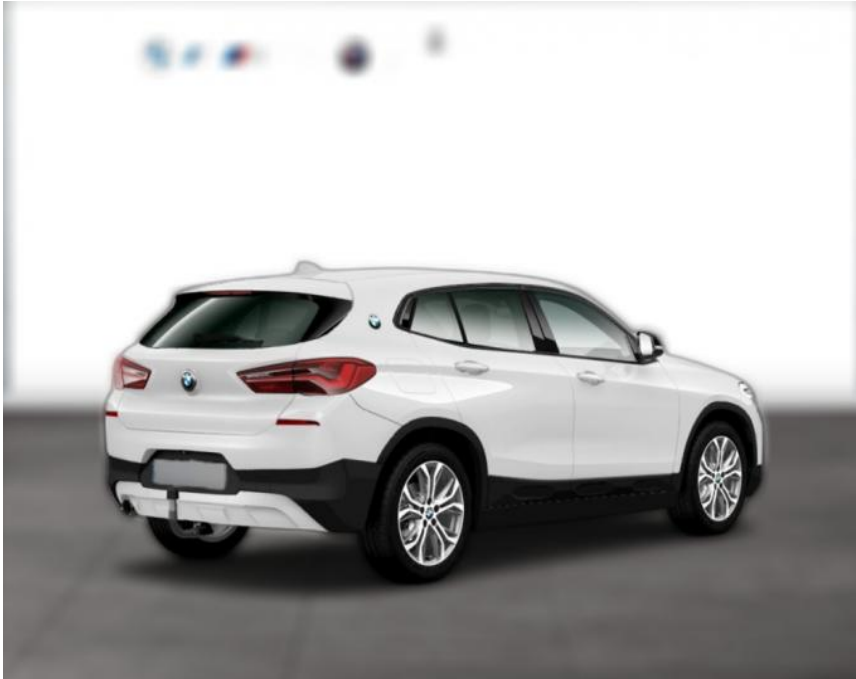

BMW X2 sDrive18i DKG NAVI LED SPORTSITZE

WG05-225107 Angebotsnr.:

Erstzulassung:	Kilometer:	Farbe:	Leistung:	Kraftstoffart:
01.03.2021	53.500	Weiß	100 kW / 136 PS	Benzin

PREIS
28.170 €

FINANZIERUNGSBEISPIEL