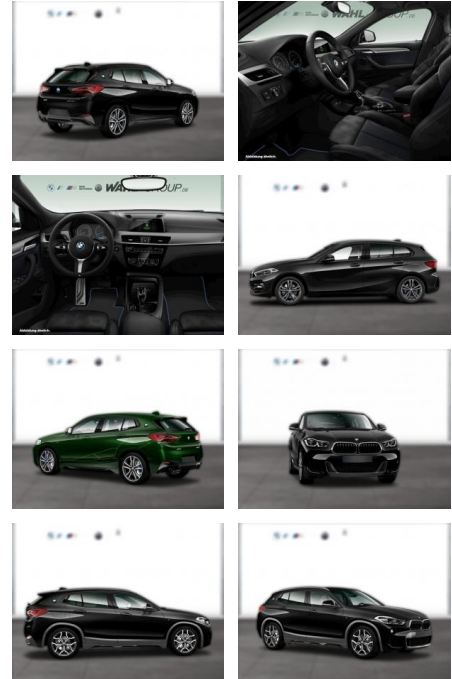

**BMW X2 xDrive20i M SPORT X NAVI LED GRA**

WG03-197445 Angebotsnr.:

Erstzulassung:	Kilometer:	Farbe:	Leistung:	Kraftstoffart:
01.05.2018	84.000	Schwarz	141 kW / 192 PS	Benzin

PREIS	FINANZIERUNGSBEISPIEL	
<b>27.140 €</b>	Laufzeit: 72 Monate      Anzahlung: 25 % Basis-Finanzierung:*      Mtl. Rate: Zielraten-Finanzierung:** <b>187 €</b>	* Basisfinanzierung: Anzahlung: 6.785 Euro, Laufzeit: 72 Monate, Nettodarlehen: 20.355 Euro, Gesamtbetrag: 30.187 Euro, Zinssätze: 4.88% Sollz. (gebunden), 4.99% eff. ** Zielratenfinanzierung: Anzahlung: 6.785 Euro, Laufzeit: 72 Monate, Nettodarlehen: 20.355 Euro, Zielrate: 13.570 Euro, Gesamtbetrag: 31.372 Euro, Zinssätze: 4.88% Sollz. (gebunden), 4.99% eff., Vermittlung für: Santander Consumer Bank Repräsentatives Beispiel gem. § 17 Abs. 4 PAngV. Diese Finanzierungsangebote sind Beispiele. Gerne ermitteln wir für Sie Ihr individuelles Angebot.