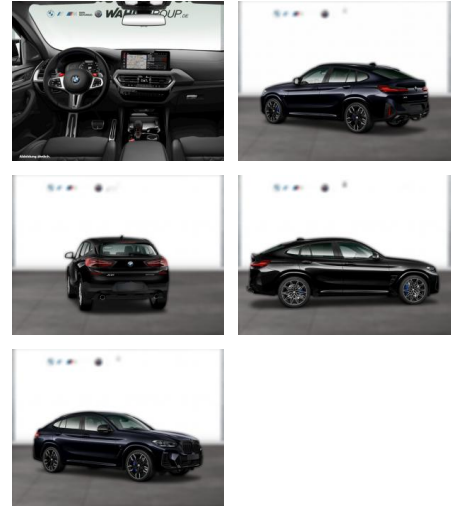

## BMW X4 M COMPETITION DRIVER`S PACKAGE LASER

WG04-242807 Angebotsnr.:

Erstzulassung:	Kilometer:	Farbe:	Leistung:	Kraftstoffart:
01.05.2023	87.800	Schwarz	375 kW / 510 PS	Benzin

**PREIS**  
**65.250 €**