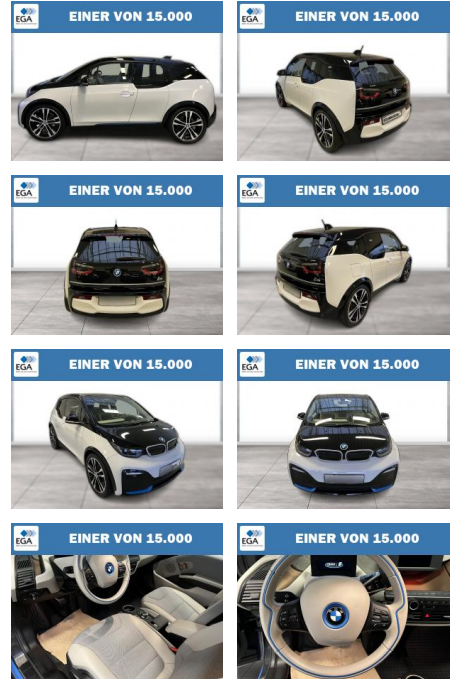

**BMW i3s LED Comfort Navi Wärmepumpe PDC**

WG08-236374 Angebotsnr.:

Erstzulassung:	Kilometer:	Farbe:	Leistung:	Kraftstoffart:
01.09.2022	45.744	Blau	135 kW / 184 PS	Elektro

<b>PREIS</b> <b>23.020 €</b>	<b>FINANZIERUNGSBEISPIEL</b>	
	Laufzeit: 72 Monate	Anzahlung: 25 %
	Basis-Finanzierung:**	Mtl. Rate:
	Zielraten-Finanzierung:**	<b>158 €</b>