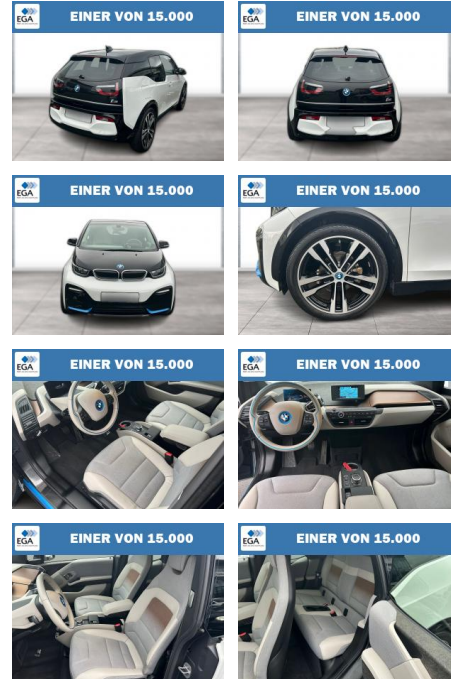

BMW i3s LED Comfort Navi Wärmepumpe PDC

WG08-236372 Angebotsnr.:

Erstzulassung:	Kilometer:	Farbe:	Leistung:	Kraftstoffart:
01.07.2022	42.658	Blau	135 kW / 184 PS	Elektro

PREIS
23.020 €

FINANZIERUNGSBEISPIEL