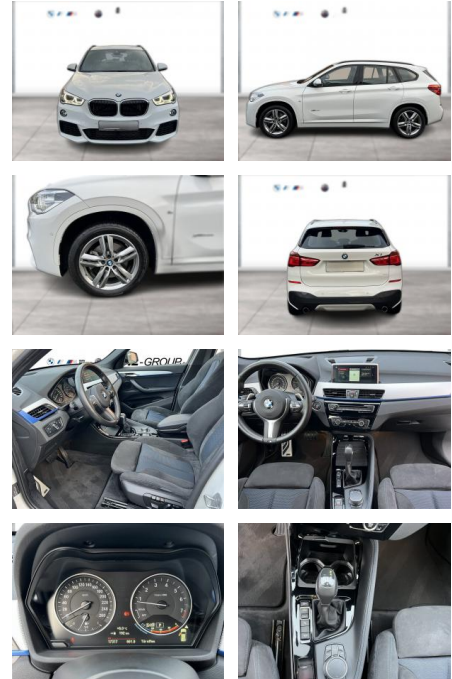

BMW X1 xDrive20i M Sport AHK HeadUp Navi+

WG09-172585 Angebotsnr.:

Erstzulassung:	Kilometer:	Farbe:	Leistung:	Kraftstoffart:
01.03.2018	17.315	Weiß	141 kW / 192 PS	Benzin

PREIS
31.260 €

FINANZIERUNGSBEISPIEL