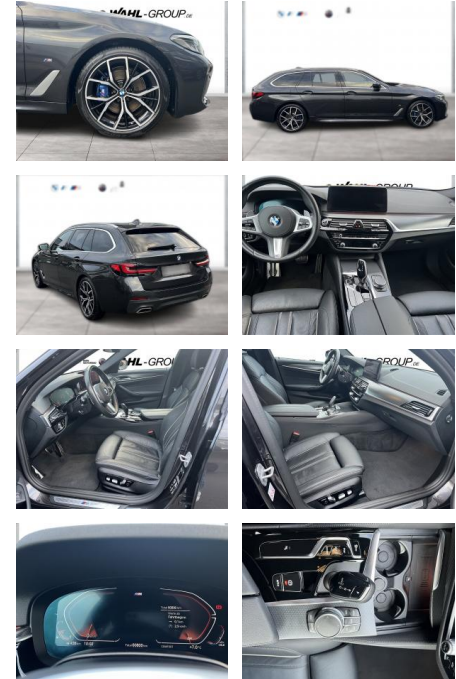

BMW 530i xDrive Touring M Sport Panorama

WG09-228273 Angebotsnr.:

Erstzulassung:	Kilometer:	Farbe:	Leistung:	Kraftstoffart:
01.06.2021	60.798	Grau	185 kW / 252 PS	Benzin

PREIS
40.530 €

FINANZIERUNGSBEISPIEL