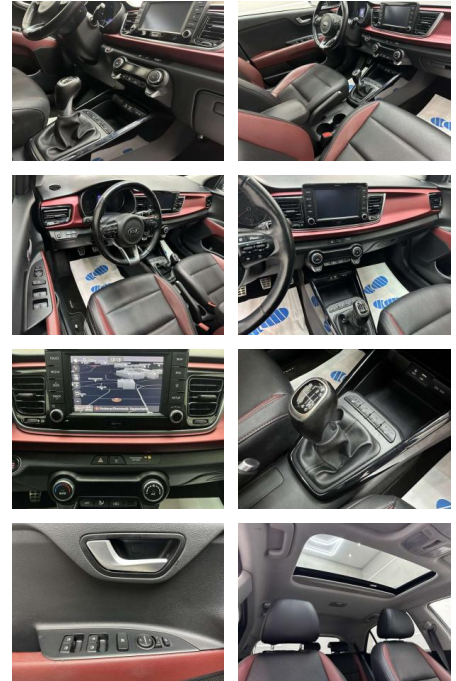

## Kia Rio Platinum Edition "1

AC15-48

Angebotsnr.:

Erstzulassung:	Kilometer:	Farbe:	Leistung:	Kraftstoffart:
01.07.2017	71.000	Schwarz	88 kW / 120 PS	Benzin

**PREIS**  
**13.550 €**