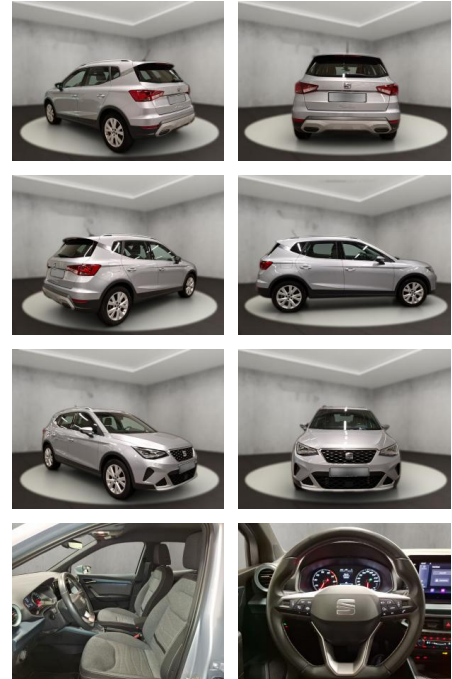

Seat Arona Xperience 1.0 TSI 7-Gang DSG

AH54-11452 **Angebotsnr.:**

Erstzulassung:	Kilometer:	Farbe:	Leistung:	Kraftstoffart:
28.04.2022	21.422	Silber	81 kW / 110 PS	Benzin

PREIS
21.080 €

FINANZIERUNGSBEISPIEL