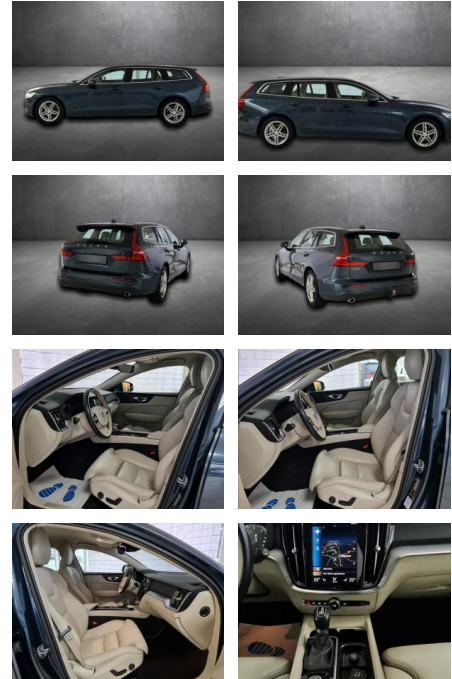

## Volvo V60 Kombi Momentum Pro, 1.Hand,

AH90-18570-17 **Angebotsnr.:**

Erstzulassung:	Kilometer:	Farbe:	Leistung:	Kraftstoffart:	Verbr. komb.	CO2-Emission	CO2-Klasse (WLTP)
25.10.2020	106.708	Diverse	140 kW / 190 PS	Diesel	4,5 l/100km	119 g/km	