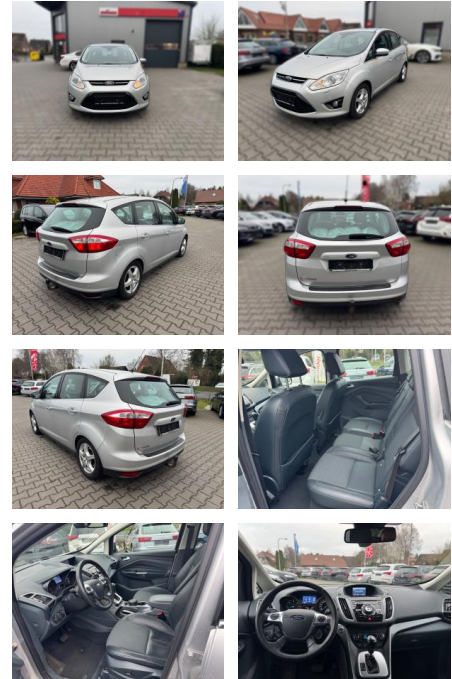

Ford C-Max Titanium Teill Kamera SHZ PDC

FA03-41119833 Angebotsnr.:

Erstzulassung:	Kilometer:	Farbe:	Leistung:	Kraftstoffart:	Verbr. komb.	CO2-Emission	CO2-Klasse (WLTP)
25.05.2014	160.000	Diverse	120 kW / 163 PS	Diesel	5,1 l/100km	135 g/km	