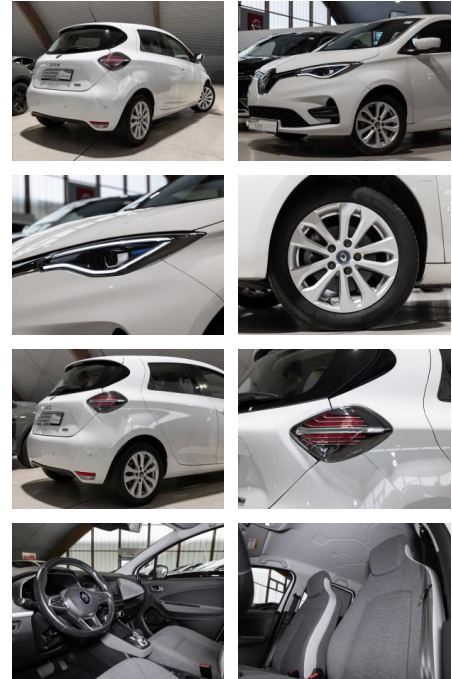

Renault ZOE Experience (mit Batterie) Z.E. 50

RS04-16112 **Angebotsnr.:**

Erstzulassung:	Kilometer:	Farbe:	Leistung:	Kraftstoffart:
25.06.2020	35.648	Diverse	80 kW / 109 PS	Elektro

PREIS
14.730 €

FINANZIERUNGSBEISPIEL

- Reifendruckkontrollsystem
- Spurhalteassistent

Multimedia

- USB
- Verkehrszeichenerkennung
- Sprachsteuerung
- Touchscreen

Komfort

- Berganfahrassistent
- Beheizbares Lenkrad
- Lederlenkrad

Weiteres

- **Ausstattungsapakete:**
- **Geschwindigkeits-Regelanlage (Tempomat): Lenkrad (Leder) mit Multifunktion**
- Audiobedienung am Lenkrad
- Geschwindigkeits-Begrenzeranlage

- **Multimedia-System Easy Link (Touchscreen 7"): Audio-/Radio-Fernbedienung am Lenkrad**
- USB-Anschluss inkl. AUX-IN-Anschluss (Plug & Music)
- Freisprecheinrichtung (Bluetooth) mit Sprachsteuerung
- Radioempfang digital (DAB+)
- **Winter-Paket: Sitzheizung vorn**
- Lenkrad heizbar
- **Lenkrad (Leder) Weitere Ausstattungen:**
- ***Getriebe**
- Automatik
- ***Technik**
- Bordcomputer
- Volldigitales Kombiinstrument
- ***Assistenten**
- Verkehrszeichenerkennung
- Regensensor
- Fernlichtassistent
- Lichtsensor