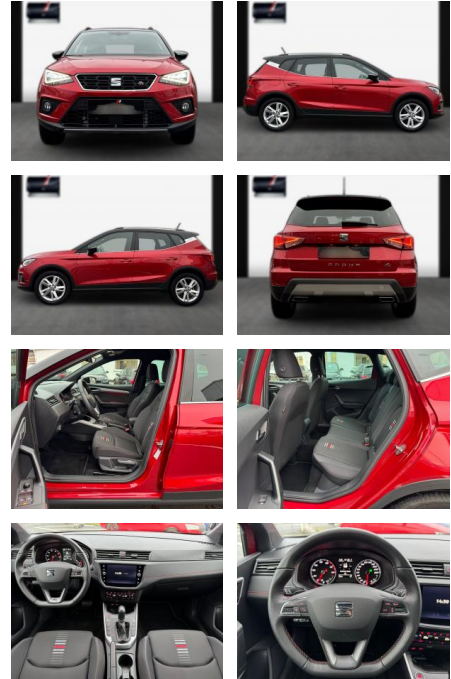

Seat Arona Aut. FR/Navi/ACC/LED/17"

SA13-MR029500 Angebotsnr.:

Erstzulassung:	Kilometer:	Farbe:	Leistung:	Kraftstoffart:
25.12.2020	29.300	Diverse	110 kW / 150 PS	Benzin

PREIS	FINANZIERUNGSBEISPIEL	
22.820 €	Laufzeit: 72 Monate	Anzahlung: 25 %
	Basis-Finanzierung:**	Mtl. Rate:
	Zielraten-Finanzierung:**	157 €

- ***Innen: Klimaanlage Climatronic 2-Zonen; Klima-Komfort-Paket; Lenkrad (Leder) mit Multifunktion; Innenraumfilter; Pollenfilter; Fensterheber elektrisch; Bordcomputer; Kombiinstrument digital (8 Zoll); Gepäckraumabdeckung / Rollo; Lenksäule (Lenkrad) verstellbar; Lenksäule (Lenkrad) höhenverstellbar; Dachhimmel schwarz; Steckdose (12V-Anschluß) vorn; Armaturentafel Leder-Optik**
- ***Sitze + Polster: Sitzheizung vorn; Mittelarmlehne vorn; Sitze vorn höhenverstellbar; Sitz vorn links höhenverstellbar; Sportsitze vorn; Rücksitzlehne geteilt/klappt (1/3-2/3); Sitz vorn rechts höhenverstellbar; Kopfstützen hinten; Kopfstützen vorn; Isofix-Aufnahmen für Kindersitz**
- ***Aussen: Zentralverriegelung mit**