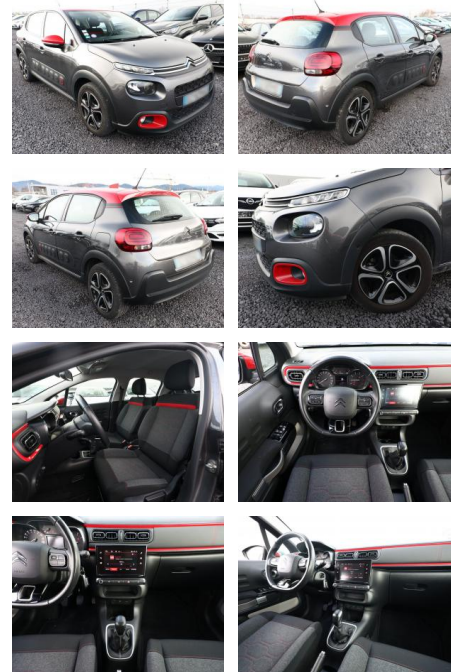

**Citroën C3 1.2 PT 110 Shine LED PDC Kam AppCo**

AT27-GW-ABO Angebotsnr.:

| Erstzulassung: | Kilometer: | Farbe: | Leistung:      | Kraftstoffart: |
|----------------|------------|--------|----------------|----------------|
| 28.07.2018     | 28.200     | Grau   | 81 kW / 110 PS | Benzin         |