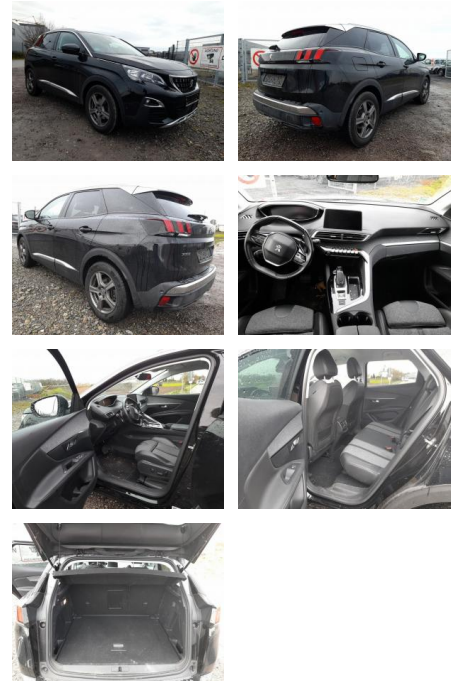

Peugeot 3008 1.6 THP 165 EAT6 Allure Kam PDC

AT27-GW-ABO Art.-Nr.:

Erstzulassung:	Kilometer:	Farbe:	Leistung:	Kraftstoffart:
23.08.2018	73.650	Schwarz	121 kW / 165 PS	Benzin

PREIS
20.800 €

FINANZIERUNGSBEISPIEL