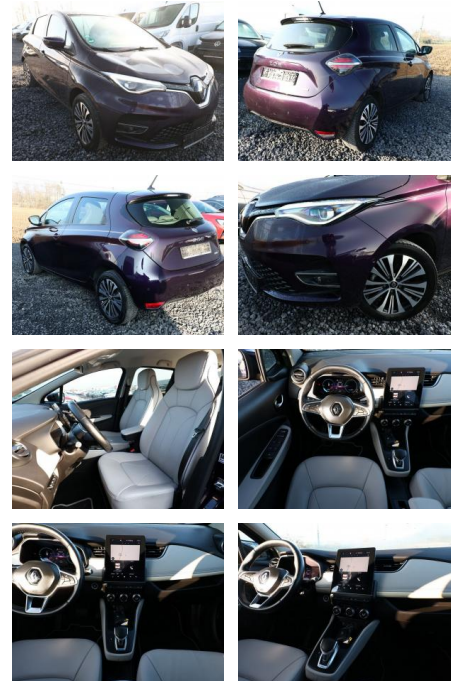

## Renault Zoe ZE50 R135 Riviera Kaufbatterie

AT27-GW-ABO Angebotsnr.:

Erstzulassung:	Kilometer:	Farbe:	Leistung:	Kraftstoffart:
20.12.2021	27.233	Diverse	100 kW / 136 PS	Elektro

PREIS  
**17.570 €**

### Multimedia

- Radio
- Navigation mit Bildschirm
- Bluetooth

### Interieur

- Multifunktionslenkrad
- el. Fensterheber
- Sitzheizung