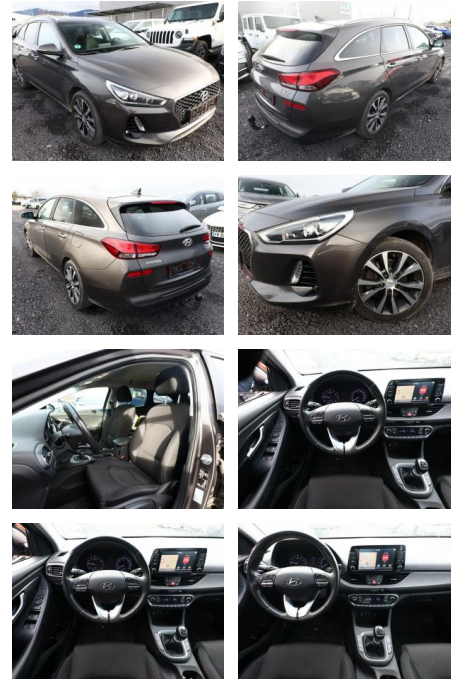

## Hyundai i30 1.0 T-GDI 120 Style Nav Kam PDC SHZ

AT27-GW-ABO Angebotsnr.:

Erstzulassung:	Kilometer:	Farbe:	Leistung:	Kraftstoffart:
16.03.2018	68.900	Diverse	88 kW / 120 PS	Benzin

**PREIS**  
**14.830 €**