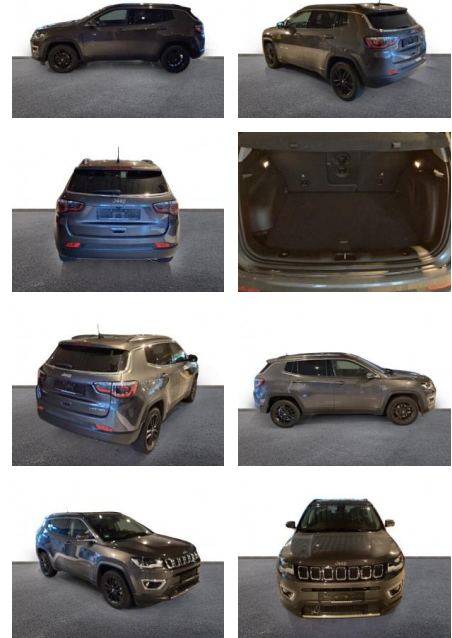

## Jeep Compass Limited FWD 1.3 MultiAir / ACC

AH32-LPR02935 Angebotsnr.:

Erstzulassung:	Kilometer:	Farbe:	Leistung:	Kraftstoffart:
01.11.2020	22.000	Grau	110 kW / 150 PS	Benzin

**PREIS**  
**23.340 €**