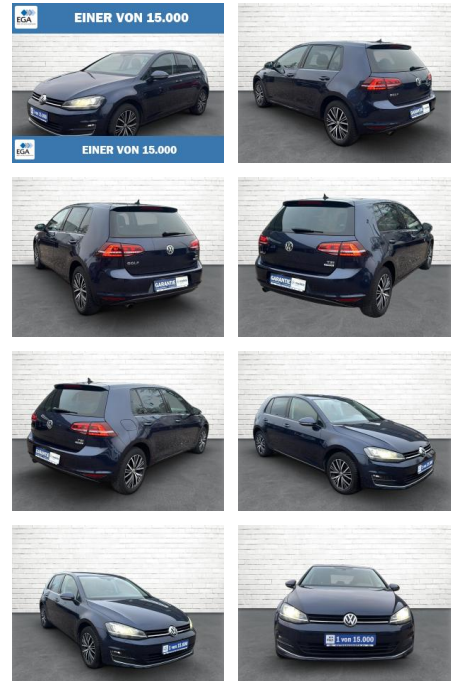

Volkswagen Golf VII Xenon* Klimaautomatik*SHZ*PDC...

AB73-0022-6678 Angebotsnr.:

Erstzulassung:	Kilometer:	Farbe:	Leistung:	Kraftstoffart:
16.11.2016	66.880	Blau	81 kW / 110 PS	Benzin

PREIS 14.070 €	FINANZIERUNGSBEISPIEL	
	Laufzeit: 72 Monate	Anzahlung: 25 %
	Basis-Finanzierung:**	Mtl. Rate:
	Zielraten-Finanzierung:**	Mtl. Rate: 97 €