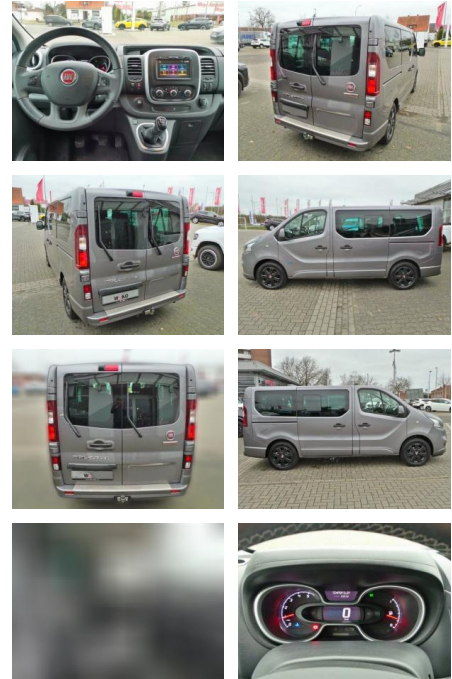

## Fiat Talento L1H1 2.0 Ecojet 145 Turbo EURO

WK03-0552-55Angebotsnr.:

Erstzulassung:	Kilometer:	Farbe:	Leistung:	Kraftstoffart:
26.01.2019	68.000	Diverse	107 kW / 145 PS	Diesel

**PREIS**  
**29.300 €**