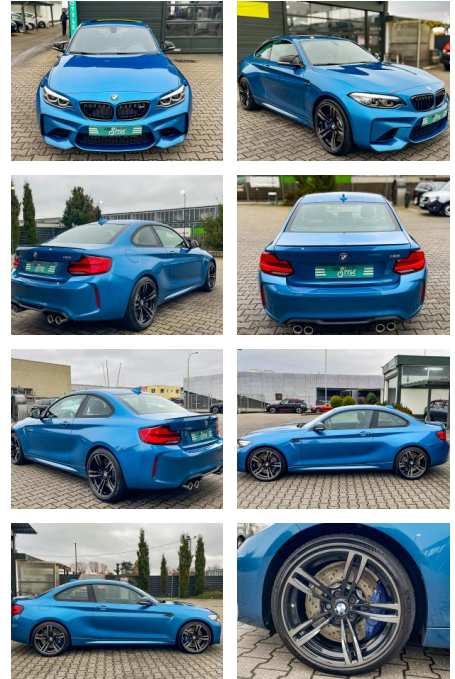

BMW M2 LCI Harman Kardon Schiebedach SHZ

CS01-KOMBIMOTORISCH

| Erstzulassung: | Kilometer: | Farbe: | Leistung: | Kraftstoffart: |
|----------------|------------|--------|-----------------|----------------|
| 29.08.2017 | 39.500 | Blau | 272 kW / 370 PS | Benzin |