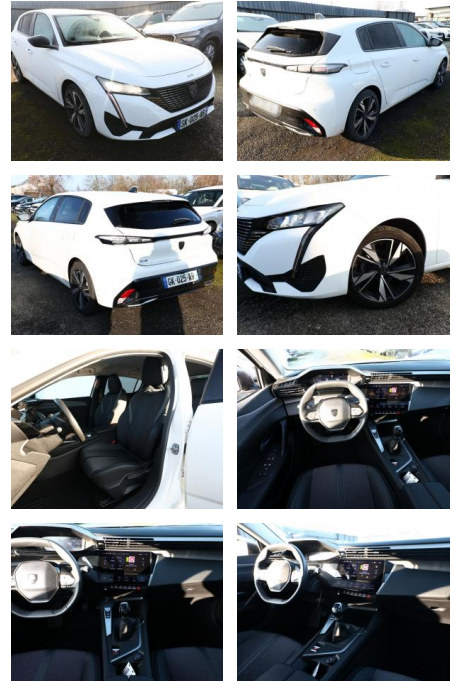

Peugeot 308 1.2 PT 130 Allure AHK LED Nav PDC

AT27-GW-ASG Angebotssnr.:

Erstzulassung:	Kilometer:	Farbe:	Leistung:	Kraftstoffart:
08.06.2022	9.998	Diverse	96 kW / 131 PS	Benzin

PREIS
23.860 €

FINANZIERUNGSBEISPIEL