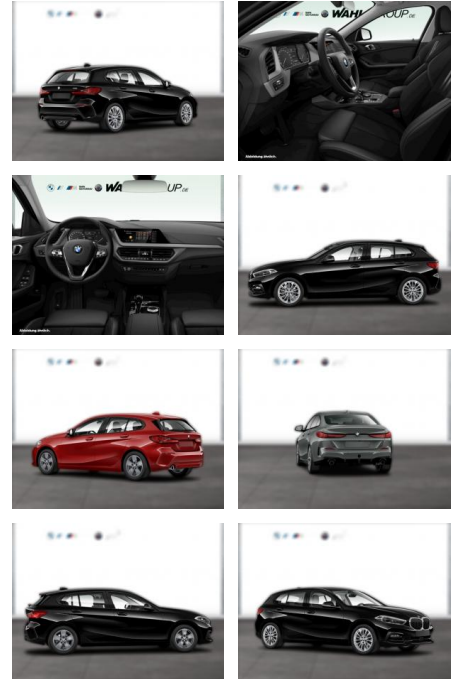

## BMW 116d ADVANTAGE DKG LC PLUS SPORTSITZE

WG05-214880 Angebotsnr.:

Erstzulassung:	Kilometer:	Farbe:	Leistung:	Kraftstoffart:
01.03.2020	39.441	Schwarz	85 kW / 116 PS	Diesel

**PREIS**  
**21.990 €**