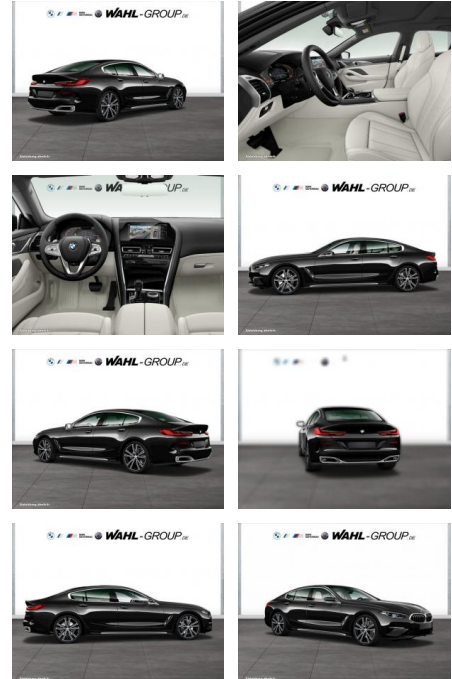

BMW 840d xDrive GRAN COUPÉ PANO LASER

WG05-231957 Angebotsnr.:

Erstzulassung:	Kilometer:	Farbe:	Leistung:	Kraftstoffart:
01.11.2021	53.400	Schwarz	250 kW / 340 PS	Diesel

PREIS
66.280 €

FINANZIERUNGSBEISPIEL