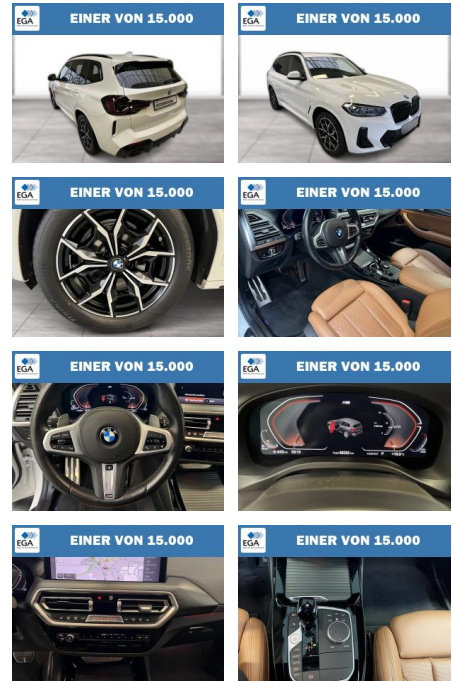

## BMW X3 xDrive20d M Sport Laser HeadUp AHK

WG08-232719 Angebotsnr.:

Erstzulassung:	Kilometer:	Farbe:	Leistung:	Kraftstoffart:
01.12.2021	68.389	Weiß	140 kW / 190 PS	Diesel

PREIS  
**47.740 €**