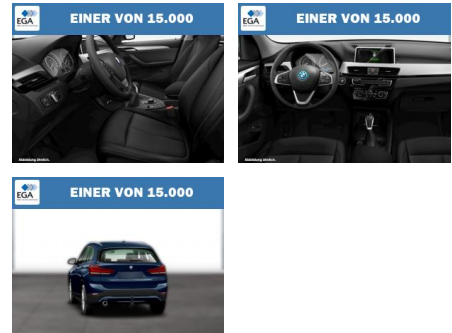

BMW X1 sDrive18i Advantage AHK LED Navi SHZ

WG08-214806 Angebotsnr.:

Erstzulassung:	Kilometer:	Farbe:	Leistung:	Kraftstoffart:
01.03.2020	17.821	Blau	103 kW / 140 PS	Benzin

PREIS	FINANZIERUNGSBEISPIEL	
28.170 €	Laufzeit: 72 Monate	Anzahlung: 25 %
	Basis-Finanzierung:**	Mtl. Rate:
	Zielraten-Finanzierung:**	194 €

Multimedia

- Radio
- Navigation mit Bildschirm
- MP3 Anschluss
- Bluetooth

Komfort

- Zentralverriegelung
- Bordcomputer

Interieur

- Multifunktionslenkrad
- el. Fensterheber
- Sitzheizung

Exterieur

- Leichtmetallfelgen
- metallic
- Dachreling