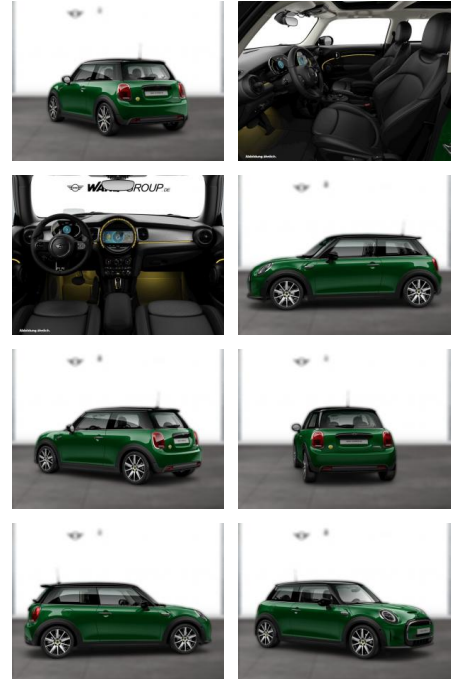

MINI Cooper SE CLASSIC TRIM NAVI LED PANO

WG03-229191 **Angebotsnr.:**

| Erstzulassung: | Kilometer: | Farbe: | Leistung: | Kraftstoffart: |
|----------------|------------|--------|-----------------|----------------|
| 01.11.2021 | 55.400 | Grün | 135 kW / 184 PS | Elektro |