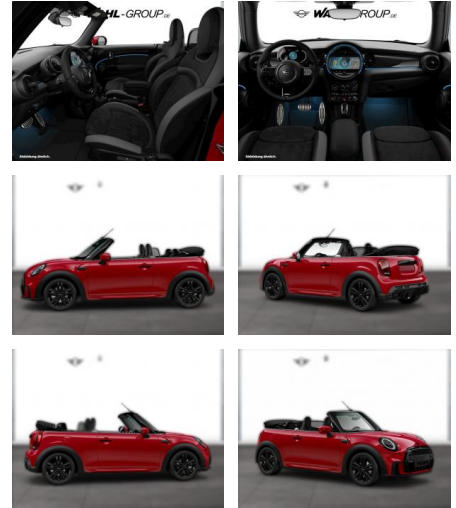

MINI Cooper Cabrio JCW AERO-KIT DKG NAVI LED

WG03-232371 Angebotsnr.:

Erstzulassung:	Kilometer:	Farbe:	Leistung:	Kraftstoffart:
01.01.2022	16.000	Rot	100 kW / 136 PS	Benzin

PREIS
29.200 €

FINANZIERUNGSBEISPIEL