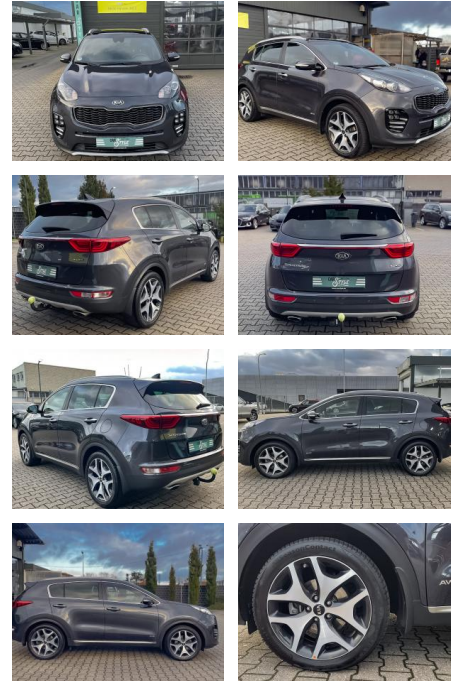

Kia Sportage 1.6 T-GDI GT Line 4WD.SHZ.NAVI PANO

CS01-FO2412448 Angebotsnr.:

Erstzulassung:	Kilometer:	Farbe:	Leistung:	Kraftstoffart:
07.11.2017	116.277	grau	130 kW / 177 PS	Benzin

PREIS
18.700 €

FINANZIERUNGSBEISPIEL