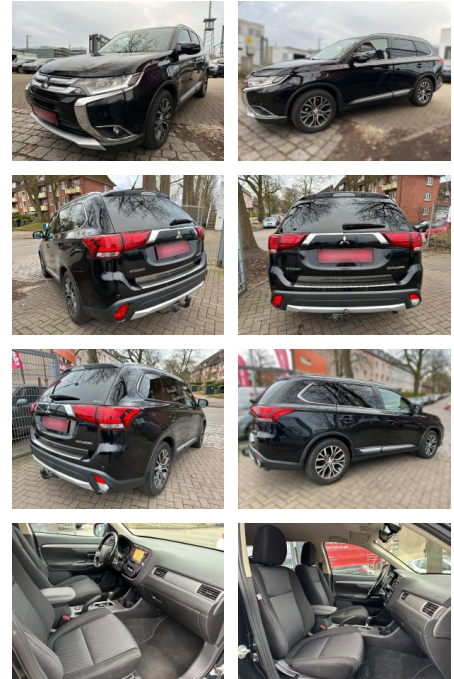

Mitsubishi Outlander 2.2 DI-D Star+

AM64-410764150 Angebotsnr.:

Erstzulassung:	Kilometer:	Farbe:	Leistung:	Kraftstoffart:	Verbr. komb.	CO2-Emission	CO2-Klasse (WLTP)
25.11.2016	104.665	Diverse	110 kW / 150 PS	Diesel	5,8 l/100km	154 g/km	