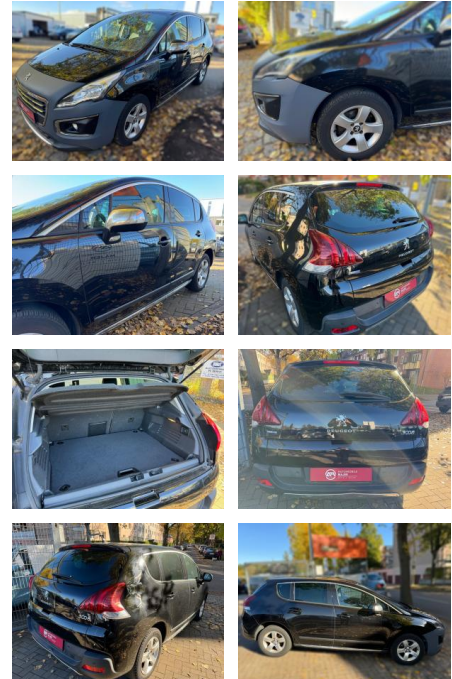

**Peugeot 3008 Allure NAVI\*HEADUP\*PANORAMA\*LEDER**

AM64-4075548 **Angebotsnr.:**

Erstzulassung:	Kilometer:	Farbe:	Leistung:	Kraftstoffart:	Verbr. komb.	CO2-Emission	CO2-Klasse (WLTP)
25.11.2015	99.973	Diverse	88 kW / 120 PS	Diesel	4,1 l/100km	109 g/km	

- Head-up-Display
- Heckklappe zweiteilig
- Innenleuchten LED
- Isofix-Aufnahmen für Kindersitz
- Karosserie: 5-türig
- Klimaautomatik
- getrennt regelbar Fahrer-/Beifahrerseite
- Kopf-Airbag-System
- Kopf-Airbag-System hinten
- Kühlergrill verchromt
- Lendenwirbelstütze Sitz vorn links
- verstellbar
- Lenkrad (Sport/Leder)
- Lenksäule (Lenkrad) verstellbar
- LM-Felgen
- Mittelarmlehne hinten
- Modellpflege
- Motor 1
- 6 Ltr. - 88 kW Blue-HDI FAP
- Panoramadach (vollverglaste Dachfläche)
- Parkbremse elektrisch