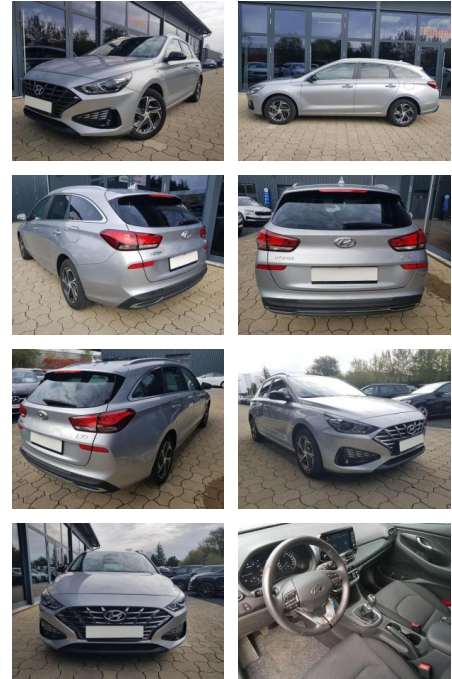

## Hyundai i30 Hyundai Kombi Smart Schalter 88KW

AI08-215604 **Angebotsnr.:**

Erstzulassung:	Kilometer:	Farbe:	Leistung:	Kraftstoffart:
01.07.2023	23.750	Diverse	88 kW / 120 PS	Benzin

**PREIS**  
**19.010 €**