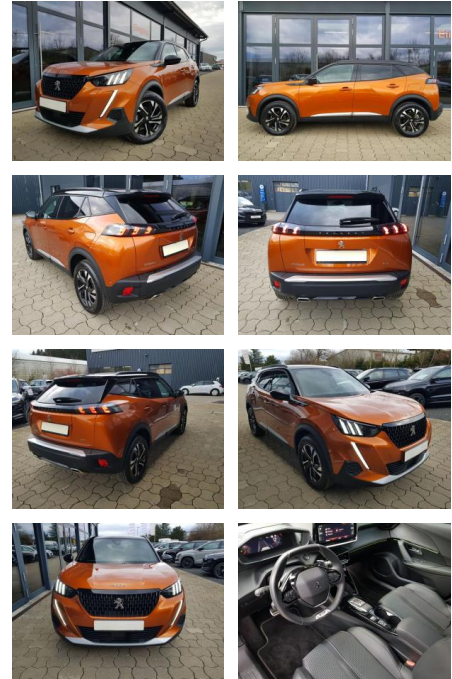

Peugeot 2008 GT 1,2 Automatik 96KW/130PS Navi,

AI08-215748 **Angebotsnr.:**

Erstzulassung:	Kilometer:	Farbe:	Leistung:	Kraftstoffart:
01.08.2023	10.700	Orange	96 kW / 131 PS	Benzin

PREIS	FINANZIERUNGSBEISPIEL	
23.340 €	Laufzeit: 72 Monate	Anzahlung: 25 %
	Basis-Finanzierung:**	Mtl. Rate:
	Zielraten-Finanzierung:**	161 €

- Lenkrad: in Sportausführung
- Lichttechnik: LED-Rückleuchten
- Farben: Orange
- Assistenzsysteme: Toter-Winkel-Assistent
- Antriebsart *: Verbrennungsmotor (ICE) sofort lieferbar