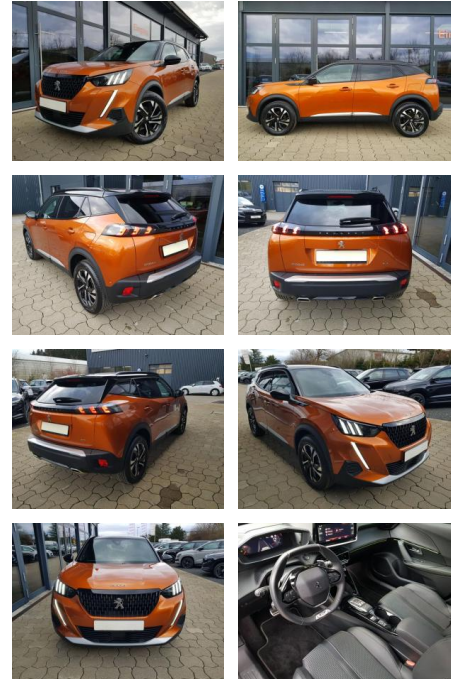

Peugeot 2008 GT 1,2 Automatik 96KW/130PS Navi,

AI08-215746 **Angebotsnr.:**

Erstzulassung:	Kilometer:	Farbe:	Leistung:	Kraftstoffart:
01.02.2023	16.800	Orange	96 kW / 131 PS	Benzin

PREIS
24.060 €

FINANZIERUNGSBEISPIEL

- Lenkrad: in Sportausführung
- Lichttechnik: LED-Rückleuchten
- Farben: Orange
- Antriebsart *: Verbrennungsmotor (ICE) sofort lieferbar

STÄNDIG ÜBER 15.000 FAHRZEUGE IM BESTAND!