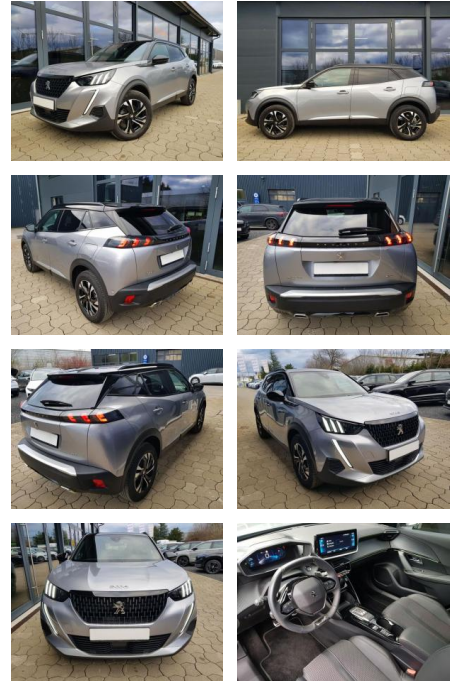

Peugeot 2008 GT 1,2 Automatik 96KW/130PS Navi,

AI08-215739 **Angebotsnr.:**

Erstzulassung:	Kilometer:	Farbe:	Leistung:	Kraftstoffart:
01.08.2023	18.600	Silber	96 kW / 131 PS	Benzin

PREIS	FINANZIERUNGSBEISPIEL	
23.340 €	Laufzeit: 72 Monate	Anzahlung: 25 %
	Basis-Finanzierung:**	Mtl. Rate:
	Zielraten-Finanzierung:**	161 €

- Lenkrad: in Sportausführung
- Lichttechnik: LED-Rückleuchten
- Farben: Silber
- Assistenzsysteme: Toter-Winkel-Assistent
- Antriebsart *: Verbrennungsmotor (ICE) sofort lieferbar