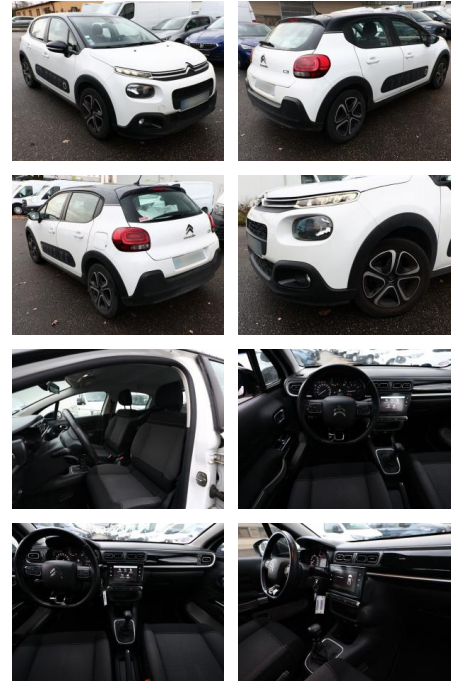

Citroën C3 1.2 PureTech 110 Shine LED Nav PDChi

AT27-GW-AHMM Angebotsnr.:

Erstzulassung:	Kilometer:	Farbe:	Leistung:	Kraftstoffart:
15.11.2019	66.100	Weiß	81 kW / 110 PS	Benzin

PREIS
13.170 €

FINANZIERUNGSBEISPIEL