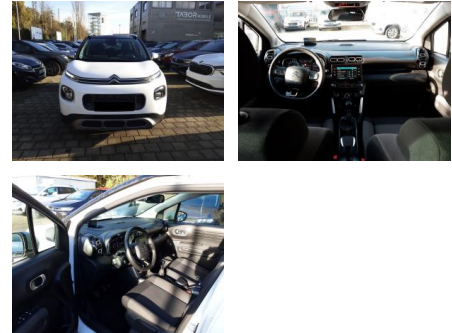

Citroën C3 Aircross 1.2 PT 110 Shine Nav KeyL

AT27-GW-ABO **Angebotsnr.:**

Erstzulassung:	Kilometer:	Farbe:	Leistung:	Kraftstoffart:
03.12.2018	66.300	Weiß	81 kW / 110 PS	Benzin

PREIS	FINANZIERUNGSBEISPIEL	
12.660 €	Laufzeit: 72 Monate	Anzahlung: 25 %
	Basis-Finanzierung:**	Mtl. Rate:
	Zielraten-Finanzierung:**	Mtl. Rate: 87 €